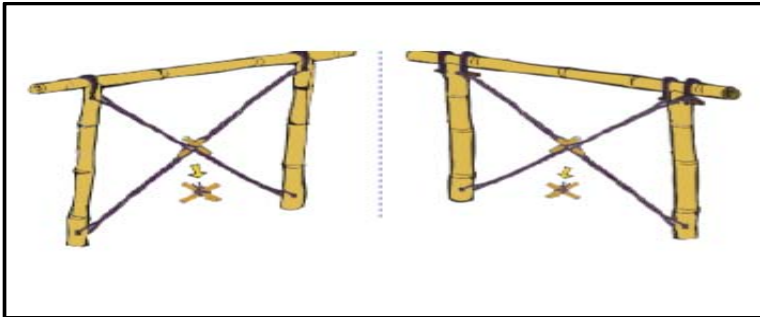

ShelterBox
Disaster relief

অশ্রয় পরি বন্ধনা সুপা রিশ

তেরপল/ প্লাস্টিক স্থাপন করা

ShelterBox
Disaster relief

বাঁশ সংযোজক

শেল্টার টলকিট এবং তারপলিং

৩০ গজ

১

১ পাউন্ড

১

১

১

১

১ পাউন্ড - ৩ উচ্চতা

১ পাউন্ড - ১ উচ্চতা

২৫ m