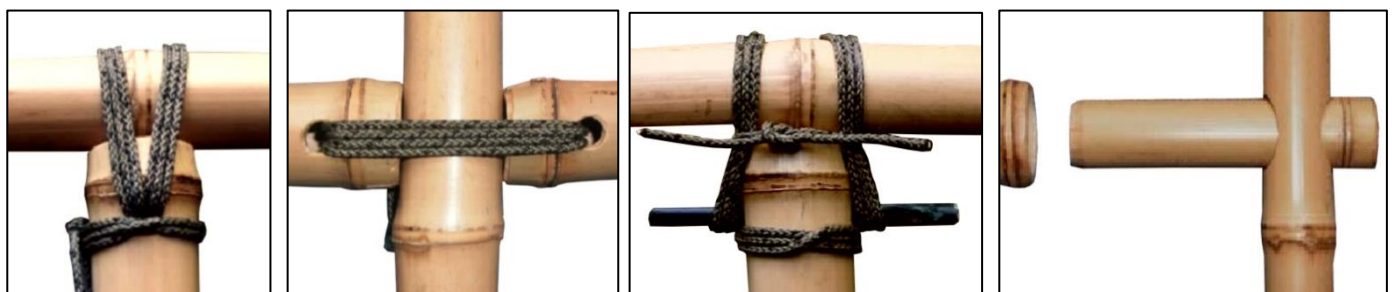

ShelterBox
Disaster relief

অশ্রয় পরি বন্ধনা সুপা রিশ

তেরপল/ প্লাস্টিক স্থাপন করা

ShelterBox
Disaster relief

বাঁশ সংযোজক

শেল্টার টলকিট এবং তারপলিং

৩০ গজ

১

১ পাউন্ড

১

১

১

১

১ পাউন্ড - ৩ উচ্চতা

১ পাউন্ড - ১ উচ্চতা

২৫ m