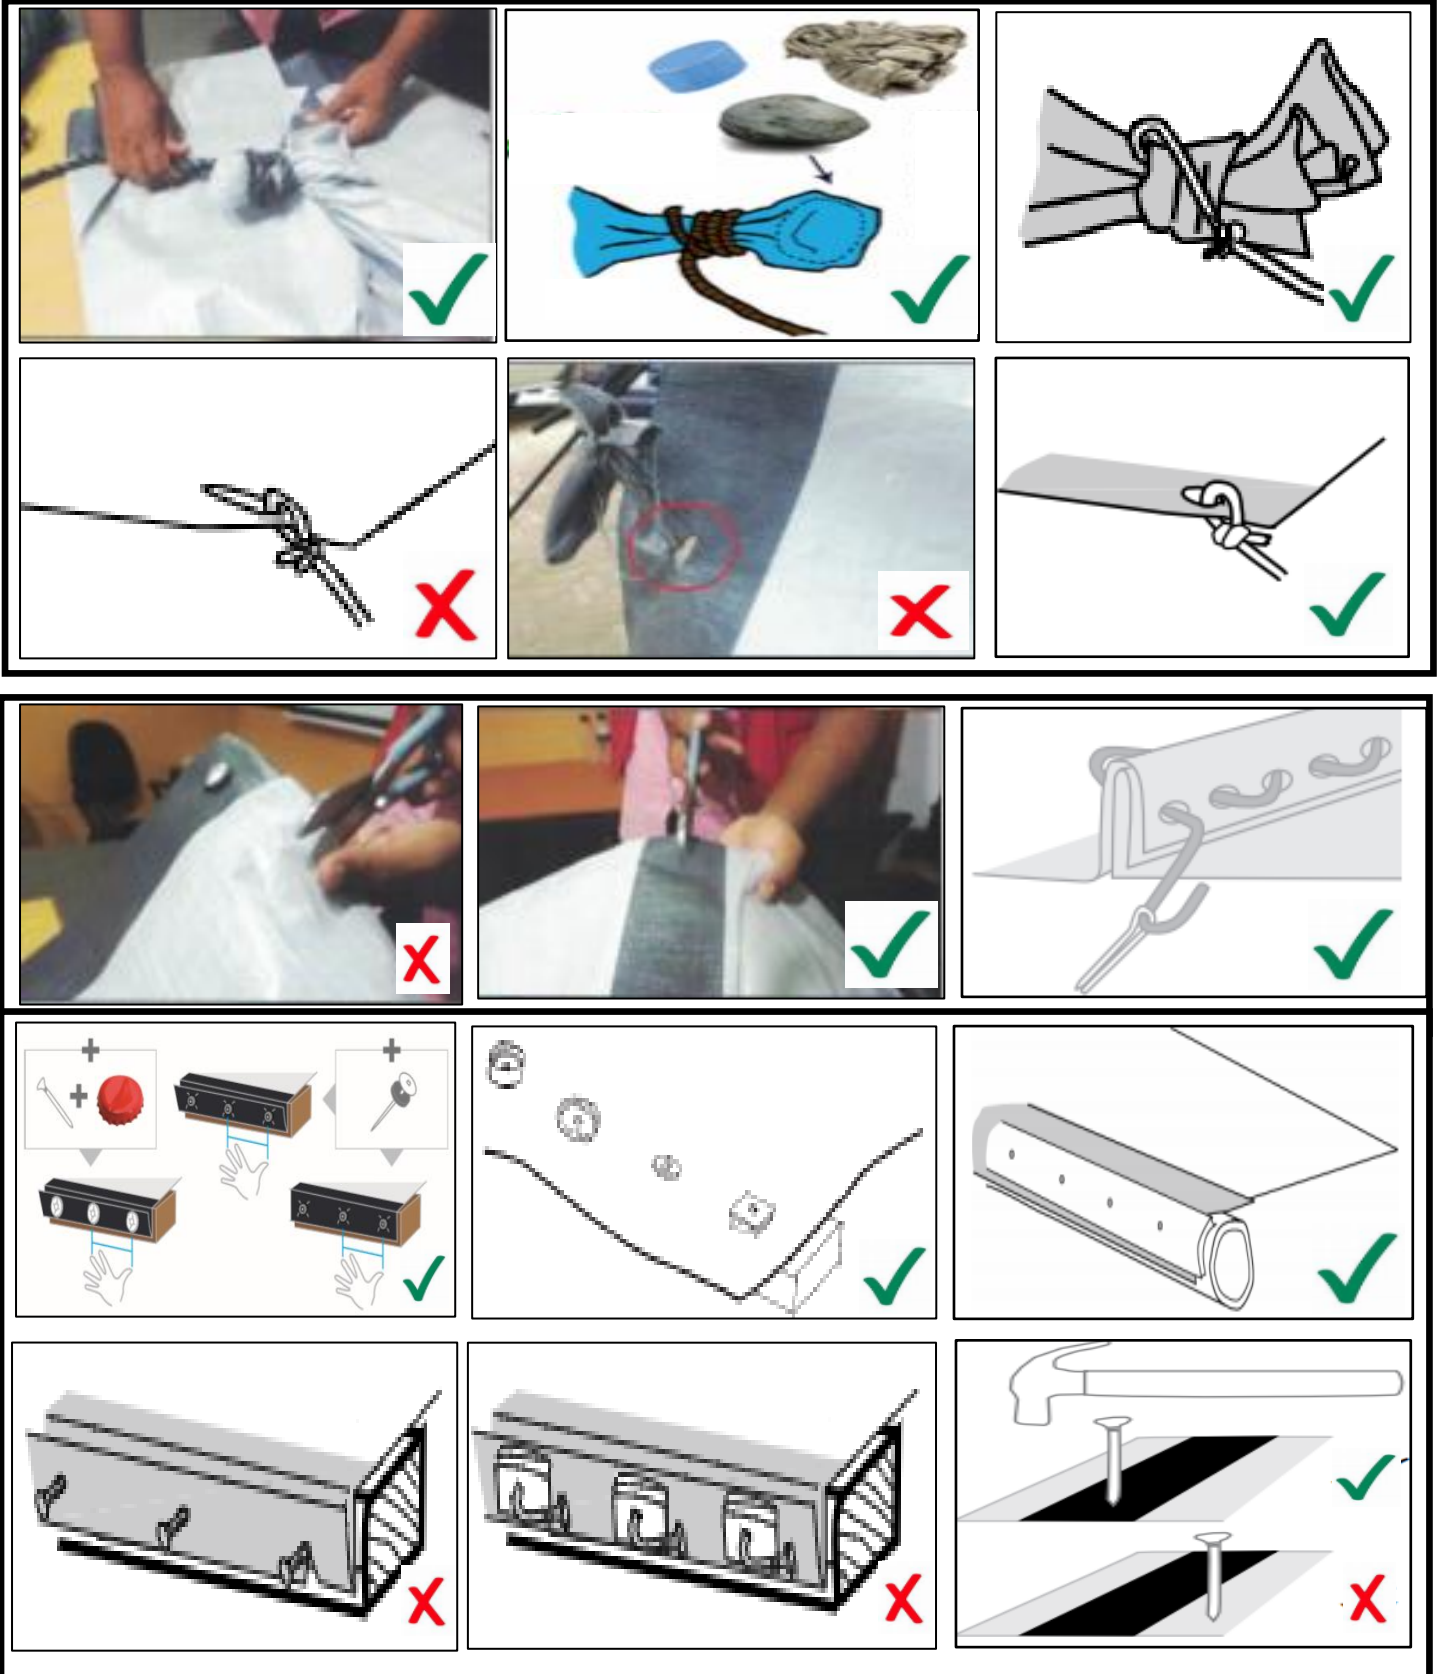

ShelterBox
Disaster relief

অশ্রয় পরি বন্ধনা সুপা রিশ

তেরপল/ প্লাস্টিক স্থাপন করা

ShelterBox
Disaster relief

বাঁশ সংযোজক

শেল্টার টলকিট এবং তারপলিং

৩০ গজ

১