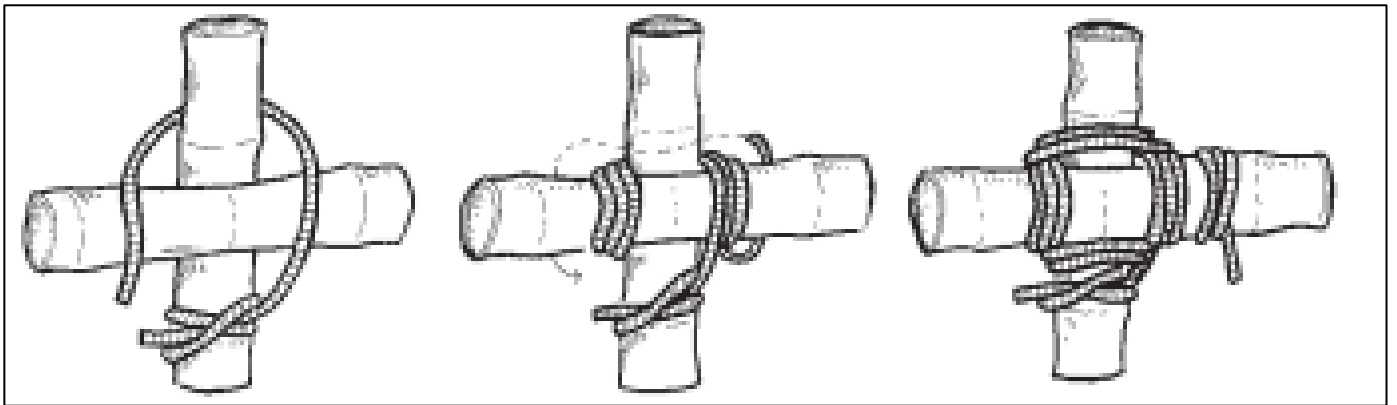

ShelterBox
Disaster relief

অশ্রয় পরি বন্ধনা সুপা রিশ

তেরপল/ প্লাস্টিক স্থাপন করা

ShelterBox
Disaster relief

বাঁশ সংযোজক

শেল্টার টলকিট এবং তারপলিং

৩০ গজ

১

১ পাউন্ড

১

১

১

১

১ পাউন্ড - ৩ উচ্চতা

১ পাউন্ড - ১ উচ্চতা

২৫ m