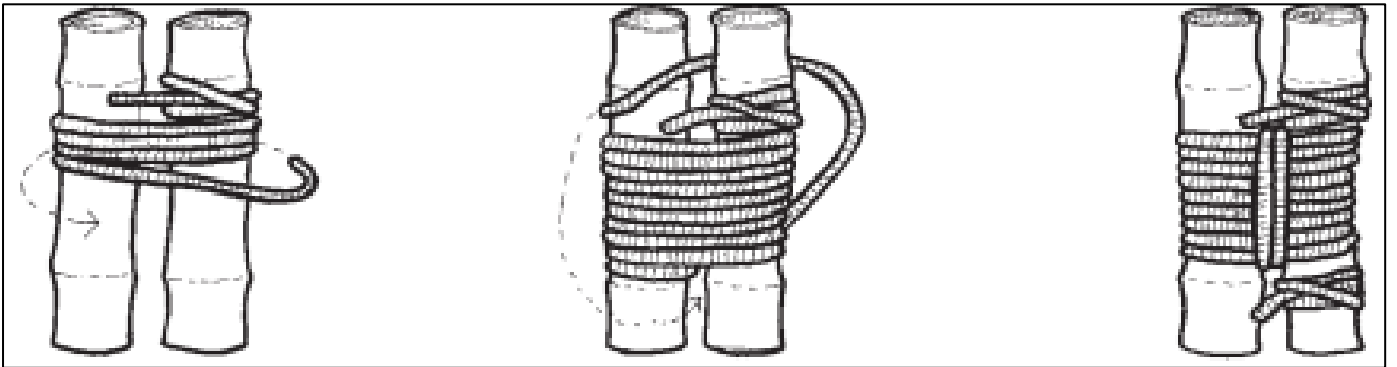

ShelterBox
Disaster relief

অশ্রয় পরি বন্ধনা সুপা রিশ

তেরপল/ প্লাস্টিক স্থাপন করা

ShelterBox
Disaster relief

বাঁশ সংযোজক

শেল্টার টলকিট এবং তারপলিং

৩০ গজ

১

১ পাউন্ড

১

১

১

১

১ পাউন্ড - ৩ উচ্চতা

১ পাউন্ড - ১ উচ্চতা

২৫ m