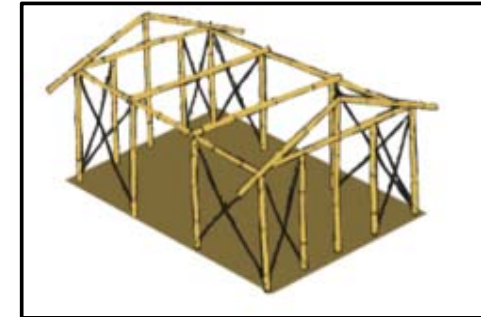

ShelterBox
Disaster relief

অশ্রয় পরি বন্ধনা সুপা রিশ

তেরপল/ প্লাস্টিক স্থাপন করা

ShelterBox
Disaster relief

বাঁশ সংযোজক

শেল্টার টলকিট এবং তারপলিং

৩০ গজ

১

১ পাউন্ড

১

১

১

১

১ পাউন্ড - ৩ উচ্চতা

১ পাউন্ড - ১ উচ্চতা

২৫ m