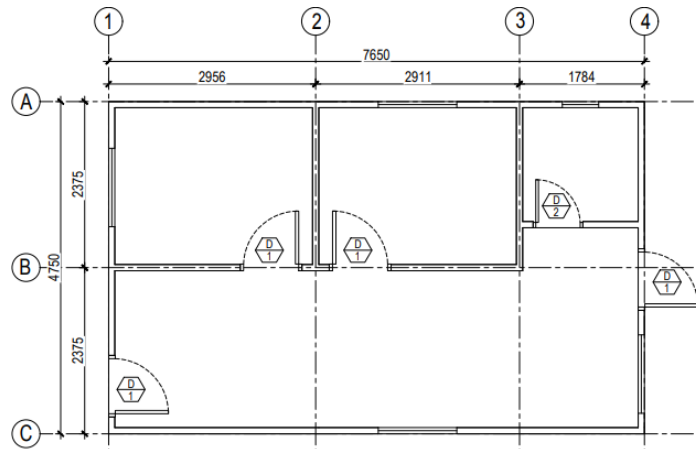

Rumah Mesra X

Pondasi/lantai: beton
Dinding luar: insulated GI sandwich panel
Atap: pre-painted GI sheet
Dinding dalam: papan gipsum
Partisi: Papan gipsum
Jendela: Jendela Kerangka Baja
Kusen: Kerangka Baja
Daun Pintu: Pintu Kayu Kombinasi
Plafon: kalsiboard

Tidak termasuk:

- Kabel listrik & perlengkapan, alat kelengkapan pipa / pipa, pelapis lantai, pengecatan