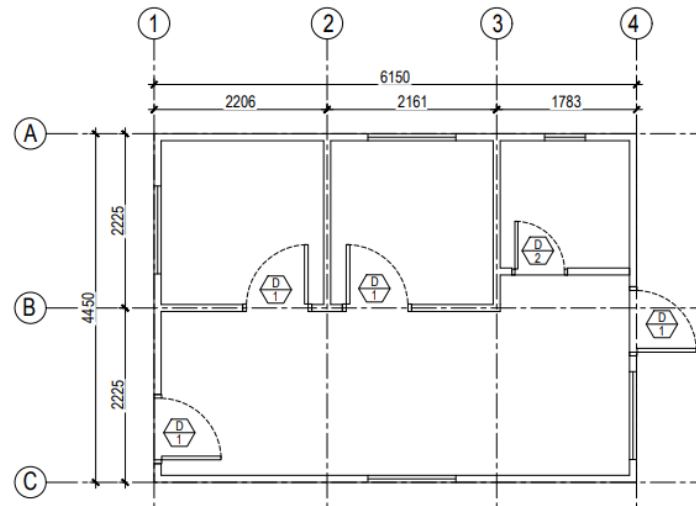

Rumah

*Mesra &
Mesra 2*

Modern-Ekonomis-Selamat-Ramah-Aman

**Produksi PT Lidra
Castwell Nusantara**

Telp: + 62 370 6179189

Rumah Mesra

FLOOR PLANS

SPECIFICATIONS